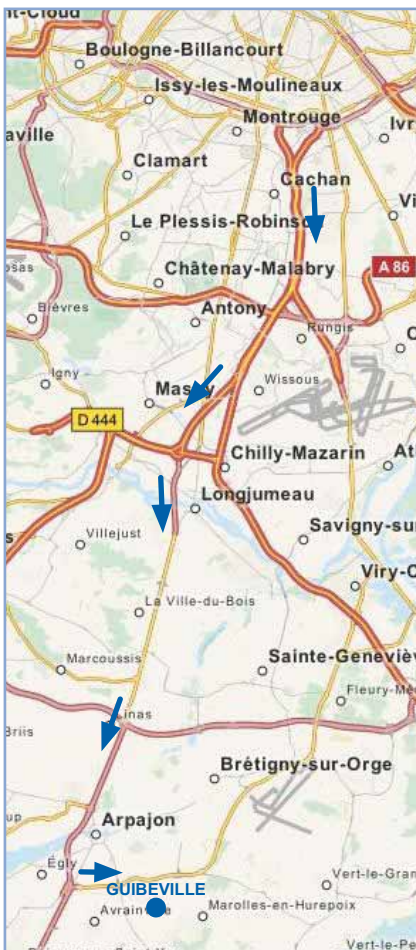

PLAN D'ACCÈS FMS RINGUE ETABLISSEMENT REGION PARISIENNE

FMS Ringue

3, rue des Frères Lumières
ZA de la Mare du Milieu
91630 GUIBEVILLE
Tél. : 01 60 83 26 09
Fax : 01 64 90 15 62
Mail : info@fmsringue.com
Internet : www.fmsringue.fr

DEPUIS PARIS

- Prendre l'A6 puis la N20 direction ARPAJON / ETAMPES.
- A ARPAJON, suivre la N20 (Route Nationale de Paris à Toulouse) puis rejoindre la D19, direction GUIBEVILLE / BREITIGNY SUR ORGE
- Prendre la D449 à droite, direction GUIBEVILLE, puis la D26 à gauche
- Au rond-point, prendre la première à droite (D26)
- Continuer tout droit au second rond-point
- Prendre la rue des Frères Lumière sur la gauche, FMS Ringue se situe sur votre droite.