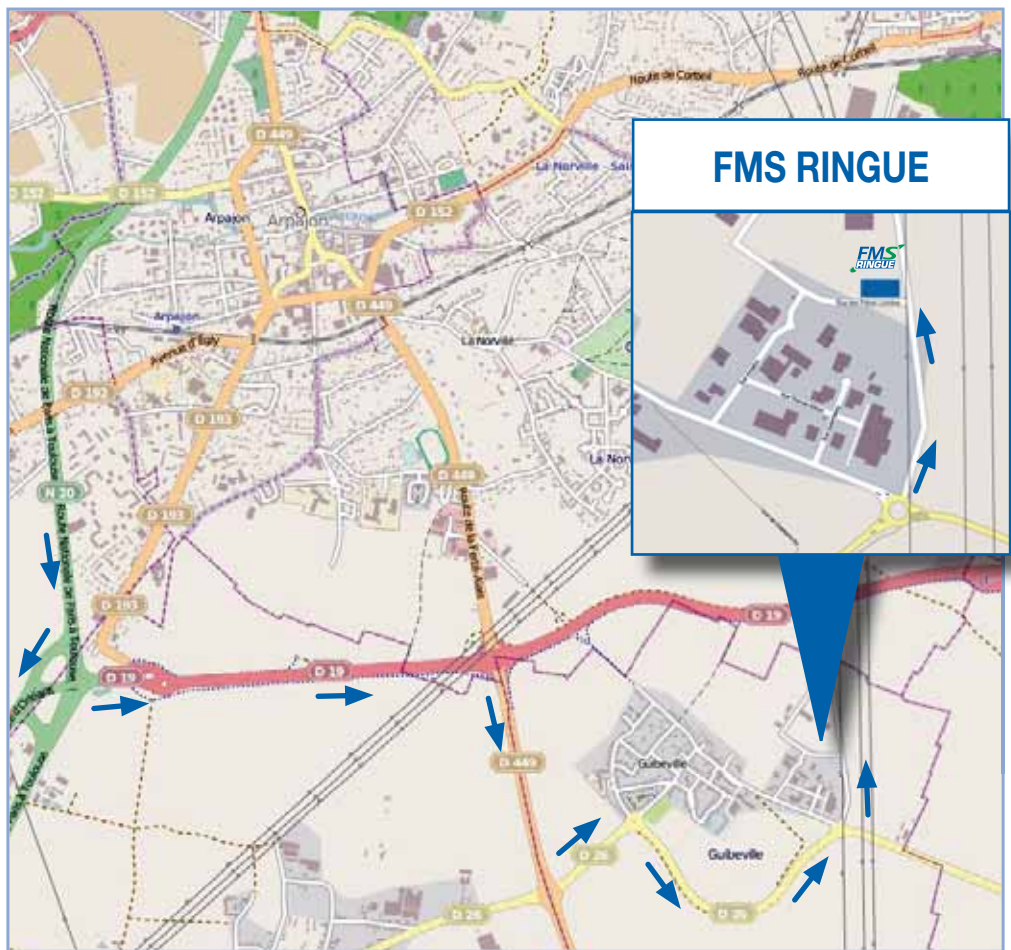

PLAN D'ACCÈS FMS RINGUE ETABLISSEMENT REGION PARISIENNE

FMS Ringue

3, rue des Frères Lumières
ZA de la Mare du Milieu
91630 GUIBEVILLE
Tél. : 01 60 83 26 09
Fax : 01 64 90 15 62
Mail : info@fmsringue.com
Internet : www.fmsringue.fr

DEPUIS PARIS

- Prendre l'A6 puis la N20 direction ARPAJON / ETAMPES.
- A ARPAJON, suivre la N20 (Route Nationale de Paris à Toulouse) puis rejoindre la D19, direction GUIBEVILLE / BREITIGNY SUR ORGE
- Prendre la D449 à droite, direction GUIBEVILLE, puis la D26 à gauche
- Au rond-point, prendre la première à droite (D26)
- Continuer tout droit au second rond-point
- Prendre la rue des Frères Lumière sur la gauche, FMS Ringue se situe sur votre droite.